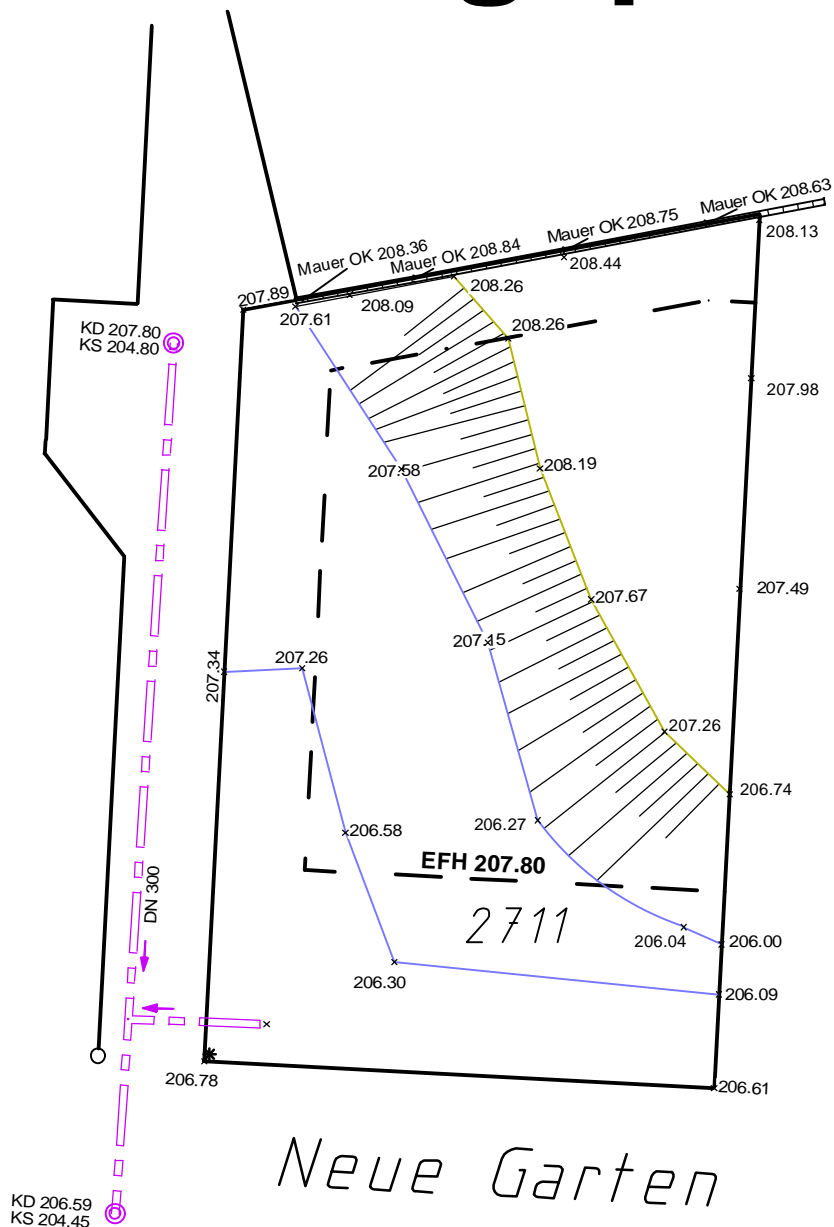

Kreis Göppingen
Gemarkung Rechberghausen
Gemarkung Rechberghausen

Lageplan

5,000 m

HÖHEN im NEUEN System
Maßstab 1:250

Rechberghausen, den 11. 5. 2009
Vermessungsbüro

STEEB&JAHN

Lorcher Str. 47, 73098 Rechberghausen
Tel.: 07161-52647 Fax: 07161-51937
E-Mail: info@steeb-jahn.de
www.steeb-jahn.de